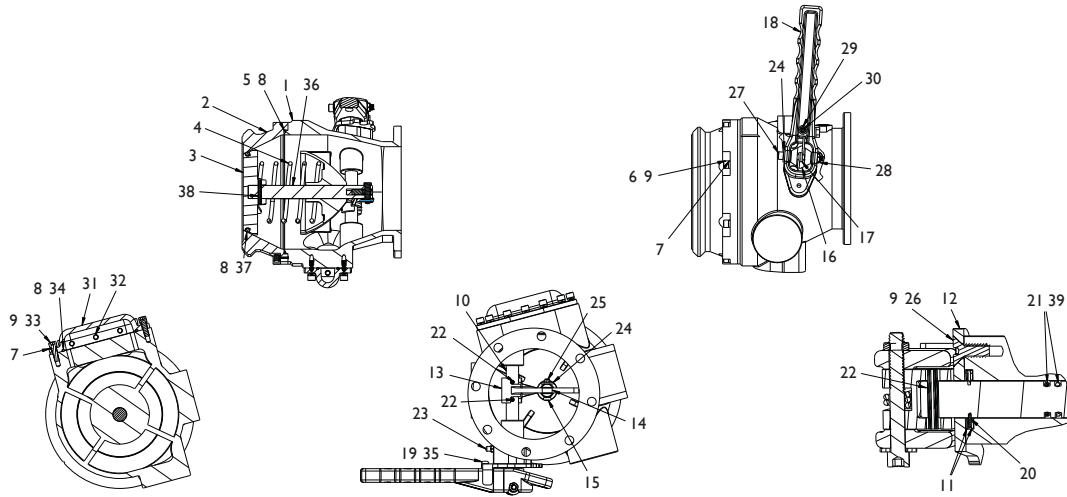

API Bottom Loading Adapter Spare Parts

Item	Description	Part Number	880-500 Model
1	Tank adapter with handle for 1" sight glass	880-502-03	-03
	Tank adapter with handle for 3.5" sight glass	880-502-04	-04
2	Adapter, API	880-501-01	-01, -02, -03, -04, -07
3	Poppet head	880-509-01	-01, -02, -03, -04, -07
4	Spring, poppet	880-127-01	-01, -02, -03, -04, -07
5	O-ring	11039-38	-01, -02, -03, -04, -07
6	Cap screw, socket head, 1/4-20 x 1"	11170-15	-01, -02, -03, -04, -07
7	Lock washer, 1/4", high collar	400263003	-01, -02, -03, -04, -07
8	Petroleum jelly	11378-01	-01, -02, -03, -04, -07
9	Anti-seize lubricant	11144-01	-01, -02, -03, -04, -07
10	Shaft, cross	880-510-01	-02, -03, -04, -07
11	Washer, flat, 5/8" ID	880-191-01	-02, -03, -04, -07
12	Latch dual	880-506-01	-02, -03, -04, -07
13	Cam, loading arm	880-215-01	-02, -03, -04, -07
14	Roller, cam	880-190-01	-02, -03, -04, -07
15	Pin, roller cam	880-189-01	-02, -03, -04, -07
16	Hex, permanent handle	880-198-01	-02, -03, -04
17	Spring, handle	880-102-01	-02, -03, -04
18	Handle, dual latching	880-505-01	-02, -03, -04
	Handle, dual latching (Canada)	880-505-03	-07
19	Pin, latch	880-192-01	-02, -03, -04, -07
20	Retaining ring, 5/8"	11001-06	-02, -03, -04, -07
21	O-ring, cross shaft	11039-12	-02, -03, -04, -07
22	Pin, 3/16", spiro	11086-04	-02, -03, -04, -07
23	Fitting, grease	11111-01	-02, -03, -04, -07
24	Washer, flat, 1/4" ID	11136-01	-02, -03, -04, -07
25	Pin, 3/32 x 1/2" cotter	11460-01	-02, -03, -04, -07
26	Screw, flat head 1/4-20 x 5/8"	11067-06	-02, -03, -04, -07
27	Cap screw, socket head 1/4-20 x 2"	11170-16	-02, -03, -04
28	Locknut, 1/4-20	11041-05	-02, -03, -04
29	Washer, flat, .203 ID	11275-07	-02, -03, -04, -07
30	Cap screw, socket head, 10-24 x 5/8"	11030-10	-02, -03, -04, -07
31	Sight glass, 1" bubble	880-511-01	-03
	Sight glass, 3.5" bubble	880-512-01	-04
32	Ball, float indicator, 1/4", orange	880-124-01	-03
33	Cap screw, socket head, 1/4-20 x 3/4"	11170-17	-03, -04
34	O-ring, sight glass, 1" bubble	11039-36	-03
	O-ring, sight glass, 3.5" bubble	11039-37	-04
35	Thread locker	12002-01	-02, -03, -04, -07
36	Stem, cam	880-513-01	-02, -03, -04, -07
37	O-ring, poppet	400333343	-02, -03, -04, -07
38	Spirol pin	11086-06	-02, -03, -04, -07
39	Lubricant, O-ring	11529-01	-02, -03, -04, -07
40	Ball, flow indicator, 3/8", green	880-124-02	-03