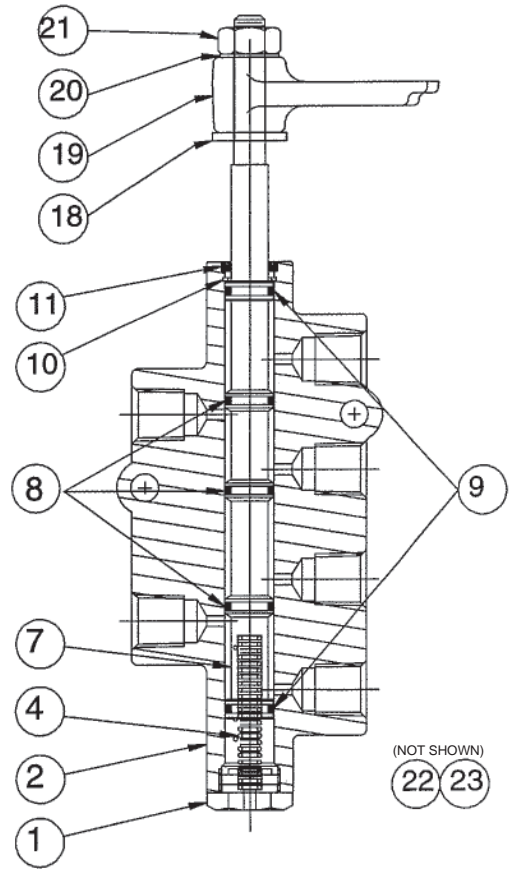

PARTS LIST

880-256-01 AIR INTERLOCK VALVE 880-256-02 AIR INTERLOCK VALVE, ROLLER TIP 880-256-03 AIR INTERLOCK VALVE, OFFSET ACTUATOR

-01 MODEL

-02 MODEL

-03 MODEL

ITEM	PART NAME	PART NUMBER	QTY. REQ'D		
			-01	-02	-03
1	PLUG - NUT	880-145-01	1	1	1
2	BODY - AIR VALVE	880-257-01	1	0	1
3	BODY - AIR VALVE (ROLLER TIP)	880-257-02	0	1	0
4	SPRING	880-148-01	1	1	1
5	SPOOL & O-RING ASS'Y.	880-258-01	1	0	0
6	SPOOL & O-RING ASS'Y. (ROLLER TIP)	881-139-01	0	1	0
7	SPOOL & O-RING ASS'Y. (OFFSET)	881-123-01	0	0	1
8	O-RING	11134-02	3	3	3
9	O-RING	11134-01	2	2	2
10	RING - RETAINING	11090-04	1	1	1
11	SEAL - DUST	880-142-01	1	1	1
12	WASHER 1/4 INT. LOCK	11163-04	1	0	0
13	NUT 1/4-20 HEX JAM	11021-03	1	0	0
14	ADJUSTER - SCREW (1.00)	880-144-01	1	0	0
15	SCREW #6-32 X .62 SELF SEALING	11477-01	0	1	0
16	ROLLER	881-119-01	0	1	0
17	PIN 1/8 x .38 ROLL	11004-08	0	1	0
18	WASHER 5/16 PLAIN S.S.	11275-06	0	0	1
19	ACTUATOR - OFFSET	881-120-01	0	0	1
20	WASHER 5/16 INT. LOCK	11163-05	0	0	1
21	NUT 5/16-18 HEX	11179-05	0	0	1
22	SCREW 1/4-20 x 1.50 HEX HD.	11063-19	2	2	2
23	WASHER 1/4 PLAIN S.S.	11275-02	8	8	8

880-256-01

SERVICE KIT - 90020
INCLUDES:

- (1) ITEM 4
- (1) ITEM 5
- (1) ITEM 10
- (1) ITEM 11
- (1) ITEM 12
- (1) ITEM 13
- (1) ITEM 14

880-256-02

SERVICE KIT - 90059
INCLUDES:

- (1) ITEM 4
- (1) ITEM 6
- (1) ITEM 10
- (1) ITEM 11
- (1) ITEM 15
- (1) ITEM 16
- (1) ITEM 17