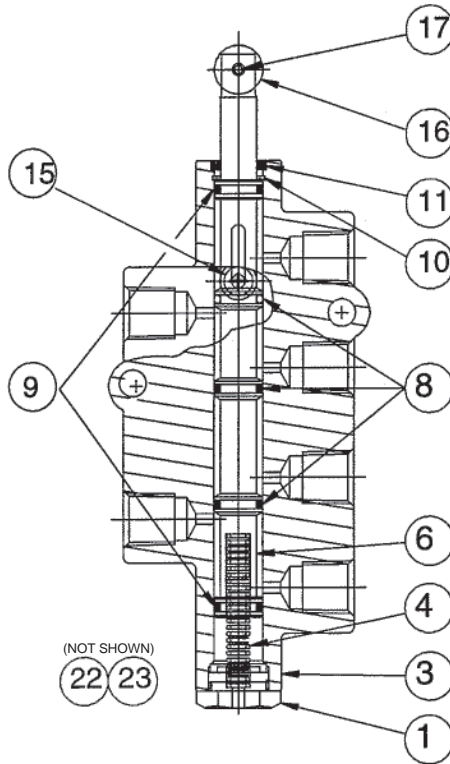

PARTS LIST

880-256-01 AIR INTERLOCK VALVE 880-256-02 AIR INTERLOCK VALVE, ROLLER TIP 880-256-03 AIR INTERLOCK VALVE, OFFSET ACTUATOR

-01 MODEL

-02 MODEL

-03 MODEL

ITEM	PART NAME	PART NUMBER	QTY. REQ'D		
			-01	-02	-03
1	PLUG - NUT	880-145-01	1	1	1
2	BODY - AIR VALVE	880-257-01	1	0	1
3	BODY - AIR VALVE (ROLLER TIP)	880-257-02	0	1	0
4	SPRING	880-148-01	1	1	1
5	SPOOL & O-RING ASS'Y.	880-258-01	1	0	0
6	SPOOL & O-RING ASS'Y. (ROLLER TIP)	881-139-01	0	1	0
7	SPOOL & O-RING ASS'Y. (OFFSET)	881-123-01	0	0	1
8	O-RING	11134-02	3	3	3
9	O-RING	11134-01	2	2	2
10	RING - RETAINING	11090-04	1	1	1
11	SEAL - DUST	880-142-01	1	1	1
12	WASHER 1/4 INT. LOCK	11163-04	1	0	0
13	NUT 1/4-20 HEX JAM	11021-03	1	0	0
14	ADJUSTER - SCREW (1.00)	880-144-01	1	0	0
15	SCREW #6-32 X .62 SELF SEALING	11477-01	0	1	0
16	ROLLER	881-119-01	0	1	0
17	PIN 1/8 x .38 ROLL	11004-08	0	1	0
18	WASHER 5/16 PLAIN S.S.	11275-06	0	0	1
19	ACTUATOR - OFFSET	881-120-01	0	0	1
20	WASHER 5/16 INT. LOCK	11163-05	0	0	1
21	NUT 5/16-18 HEX	11179-05	0	0	1
22	SCREW 1/4-20 x 1.50 HEX HD.	11063-19	2	2	2
23	WASHER 1/4 PLAIN S.S.	11275-02	8	8	8

880-256-01

SERVICE KIT - 90020
INCLUDES:

- (1) ITEM 4
- (1) ITEM 5
- (1) ITEM 10
- (1) ITEM 11
- (1) ITEM 12
- (1) ITEM 13
- (1) ITEM 14

880-256-02

SERVICE KIT - 90059
INCLUDES:

- (1) ITEM 4
- (1) ITEM 6
- (1) ITEM 10
- (1) ITEM 11
- (1) ITEM 15
- (1) ITEM 16
- (1) ITEM 17