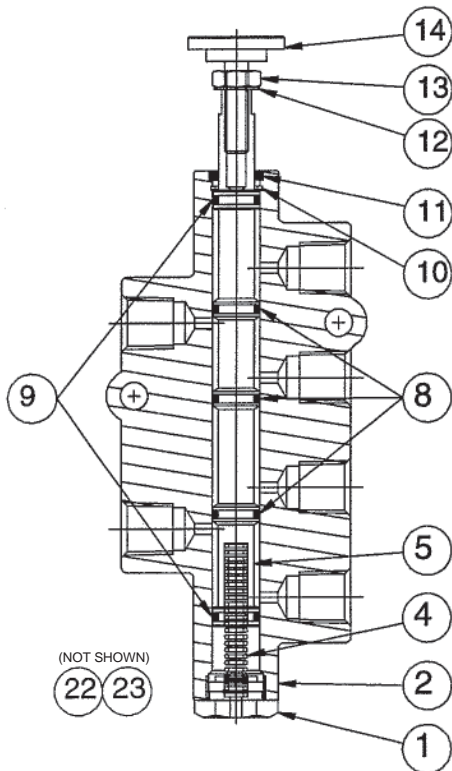

PARTS LIST

880-256-01 AIR INTERLOCK VALVE 880-256-02 AIR INTERLOCK VALVE, ROLLER TIP 880-256-03 AIR INTERLOCK VALVE, OFFSET ACTUATOR

-01 MODEL

-02 MODEL

-03 MODEL

ITEM	PART NAME	PART NUMBER	QTY. REQ'D		
			-01	-02	-03
1	PLUG - NUT	880-145-01	1	1	1
2	BODY - AIR VALVE	880-257-01	1	0	1
3	BODY - AIR VALVE (ROLLER TIP)	880-257-02	0	1	0
4	SPRING	880-148-01	1	1	1
5	SPOOL & O-RING ASS'Y.	880-258-01	1	0	0
6	SPOOL & O-RING ASS'Y. (ROLLER TIP)	881-139-01	0	1	0
7	SPOOL & O-RING ASS'Y. (OFFSET)	881-123-01	0	0	1
8	O-RING	11134-02	3	3	3
9	O-RING	11134-01	2	2	2
10	RING - RETAINING	11090-04	1	1	1
11	SEAL - DUST	880-142-01	1	1	1
12	WASHER 1/4 INT. LOCK	11163-04	1	0	0
13	NUT 1/4-20 HEX JAM	11021-03	1	0	0
14	ADJUSTER - SCREW (1.00)	880-144-01	1	0	0
15	SCREW #6-32 X .62 SELF SEALING	11477-01	0	1	0
16	ROLLER	881-119-01	0	1	0
17	PIN 1/8 x .38 ROLL	11004-08	0	1	0
18	WASHER 5/16 PLAIN S.S.	11275-06	0	0	1
19	ACTUATOR - OFFSET	881-120-01	0	0	1
20	WASHER 5/16 INT. LOCK	11163-05	0	0	1
21	NUT 5/16-18 HEX	11179-05	0	0	1
22	SCREW 1/4-20 x 1.50 HEX HD.	11063-19	2	2	2
23	WASHER 1/4 PLAIN S.S.	11275-02	8	8	8

880-256-01

SERVICE KIT - 90020
INCLUDES:

- (1) ITEM 4
- (1) ITEM 5
- (1) ITEM 10
- (1) ITEM 11
- (1) ITEM 12
- (1) ITEM 13
- (1) ITEM 14

880-256-02

SERVICE KIT - 90059
INCLUDES:

- (1) ITEM 4
- (1) ITEM 6
- (1) ITEM 10
- (1) ITEM 11
- (1) ITEM 15
- (1) ITEM 16
- (1) ITEM 17